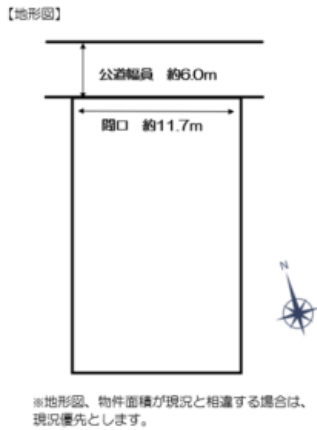

**15720【住宅用地】愛西市日置町山の池 880万円**

販売価格 **880万円**

所在地 愛知県愛西市日置町山の池124

最寄駅 名鉄尾西線「日比野」駅 徒歩約9分

土地面積 209㎡ / 用途地域 第一種住居地域 / 建ぺい率 60% / 容積率 199% / 取引形態 仲介 / 地目 畑 設備 電力 プロパンガス 上水道 浄化槽

▼ Google Mapで地図を見る

▼ スマートフォンで物件詳細を見る

## Comment

★近隣商業施設多数あり！

★敷地面積60坪以上！

### 【接道状況】

北側公道幅員約6.1 mに間口約11.7m接道