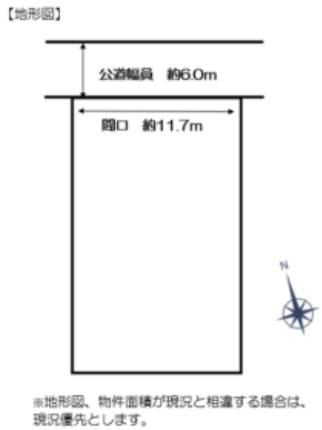

15720【住宅用地】愛西市日置町山の池 880万円

販売価格 **880万円**

所在地 愛知県愛西市日置町山の池124

最寄駅 名鉄尾西線「日比野」駅 徒歩約9分

土地面積 209㎡ / 用途地域 第一種住居地域 / 建ぺい率 60% / 容積率 199% / 取引形態 仲介 / 地目 畑 設備 電力 プロパンガス 上水道 浄化槽

▼ Google Mapで地図を見る

▼ スマートフォンで物件詳細を見る

物件のお問い合わせ先

15720 【住宅用地】 愛西市日置町山の池 880万円

Comment

★近隣商業施設多数あり！

★敷地面積60坪以上！

【接道状況】

北側公道幅員約6.1 mに間口約11.7m接道

【その他】

法22条区域、地役権設定（送電線）あり