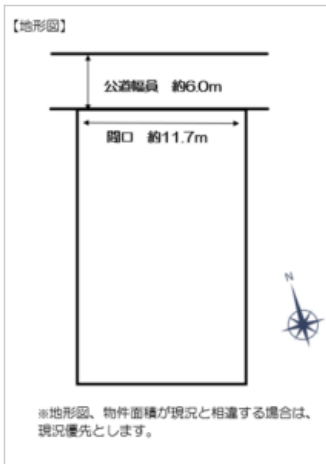

**15720【住宅用地】愛西市日置町山の池 880万円**

販売価格 **880万円**

所在地 愛知県愛西市日置町山の池124

最寄駅 名鉄尾西線「日比野」駅 徒歩約9分

土地面積 209㎡ / 用途地域 第一種住居地域 / 建ぺい率 60% / 容積率 199% / 取引形態 仲介 / 地目 畑 設備 電力 プロパンガス 上水道 浄化槽

▼ Google Mapで地図を見る

▼ スマートフォンで物件詳細を見る

### 【接道状況】

北側公道幅員約6.1 mに間口約11.7m接道