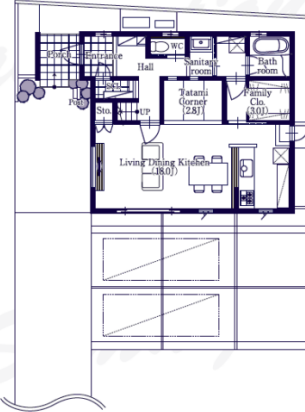

D TYPE

▶ The first floor plan view