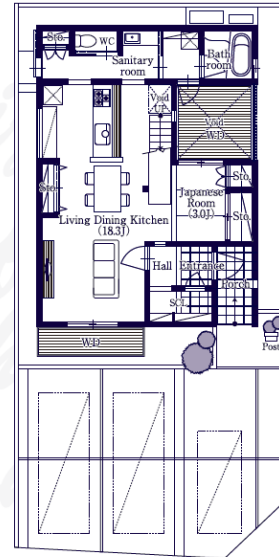

▼ Google Mapで地図を見る

▼ スマートフォンで物件詳細を見る

販売価格

3,420万円

所在地

愛知県津島市神守町四丁

最寄駅

名鉄津島線「青塚」駅徒歩約28分(約2230m)

長期優良住宅(耐震等級3)

A TYPE

▶ The first floor plan view