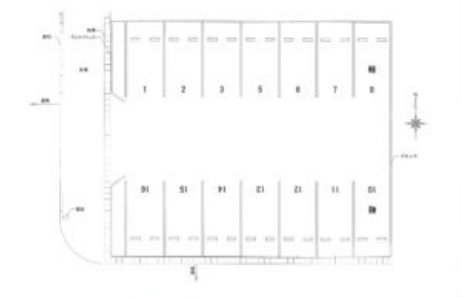

14936 【月極】池崎駐車場 津島市池須町

販売価格

1万円

所在地

愛知県津島市池須町39-1

最寄駅

名鉄津島線 津島 [1360m]
名鉄尾西線 町方 [1600m]

用途 一般車