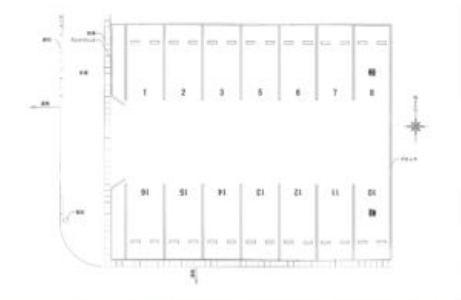

14936 【月極】池崎駐車場 津島市池須町

販売価格	1万円
所在地	愛知県津島市池須町39-1
最寄駅	名鉄津島線 津島 [1360m] 名鉄尾西線 町方 [1600m]

用途 一般車

▼ Google Mapで地図を見る

▼ スマートフォンで物件詳細を見る

物件のお問い合わせ先

会社名

(株) イズミヤ