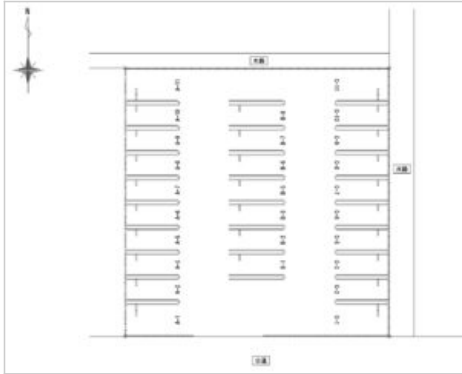

## 13233 【月極】 藤里パーキング 津島市藤里町

販売価格 **1万円**

所在地 愛知県津島市藤里町二丁目11、12番

最寄駅 名鉄尾西線 津島 [350m]  
名鉄津島線 津島 [350m]

用途 一般車

▼ Google Mapで地図を見る

▼ スマートフォンで物件詳細を見る