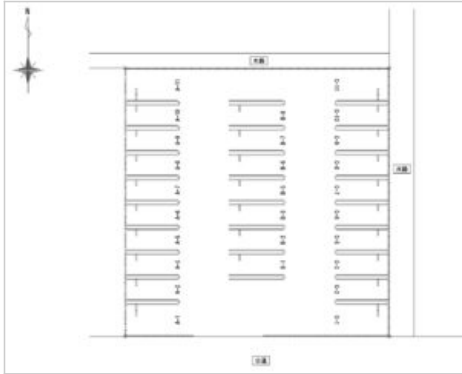

13233 【月極】 藤里パーキング 津島市藤里町

販売価格 **1万円**

所在地 愛知県津島市藤里町二丁目11、12番

最寄駅 名鉄尾西線 津島 [350m]
名鉄津島線 津島 [350m]

用途 一般車

▼ Google Mapで地図を見る

▼ スマートフォンで物件詳細を見る

物件のお問い合わせ先