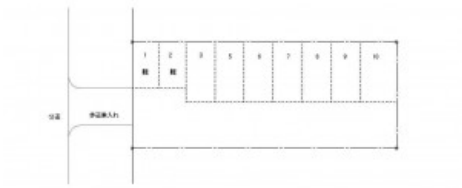

10766 【月極】SK-Parking【No.55】名古屋市西区栄生

販売価格 **1万円**

所在地 愛知県名古屋市西区栄生1丁目3419、3420番

最寄駅
名鉄名古屋本線 栄生 [240m]
名鉄名古屋本線 東枇杷島 [660m]
名古屋市東山線 亀島 [900m]

用途 一般車

▼ Google Mapで地図を見る

▼ スマートフォンで物件詳細を見る

物件のお問い合わせ先