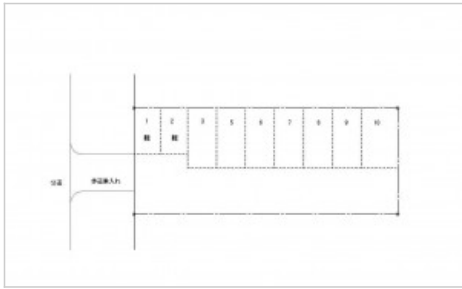

10766 【月極】SK-Parking【No.55】名古屋市西区栄生

販売価格 **1万円**

所在地 愛知県名古屋市西区栄生1丁目3419、3420番

最寄駅
名鉄名古屋本線 栄生 [240m]
名鉄名古屋本線 東枇杷島 [660m]
名古屋市東山線 亀島 [900m]

用途 一般車

▼ Google Mapで地図を見る

▼ スマートフォンで物件詳細を見る

物件のお問い合わせ先