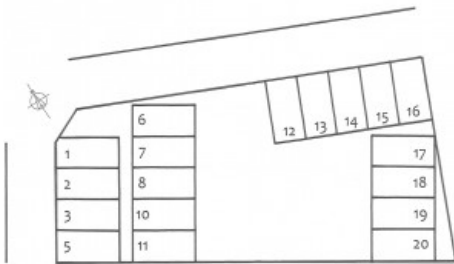

10750 【月極】SK-Parking【No.53】津島市愛宕町8丁目

販売価格 **0万円**

所在地 愛知県津島市愛宕町8-25-1

最寄駅

名鉄尾西線 日比野 [420m]
名鉄尾西線 津島 [1350m]
名鉄津島線 津島 [1350m]
名鉄尾西線 佐屋 [2490m]

用途 一般車

▼ Google Mapで地図を見る

▼ スマートフォンで物件詳細を見る