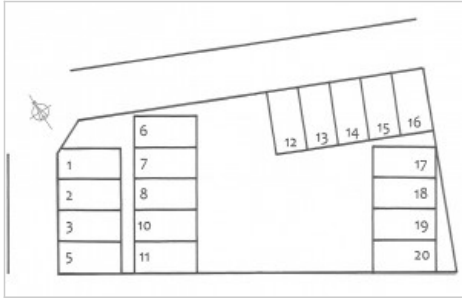

10750 【月極】SK-Parking【No.53】津島市愛宕町8丁目

販売価格 **0万円**

所在地 愛知県津島市愛宕町8-25-1

最寄駅

名鉄尾西線 日比野 [420m]
名鉄尾西線 津島 [1350m]
名鉄津島線 津島 [1350m]
名鉄尾西線 佐屋 [2490m]

用途 一般車

▼ Google Mapで地図を見る

▼ スマートフォンで物件詳細を見る