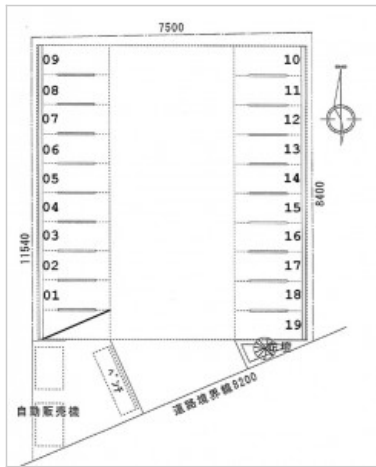

10748 【月極】SK-Parking 【No.52】 愛西市柚木町

▼ Google Mapで地図を見る

▼ スマートフォンで物件詳細を見る

物件のお問い合わせ先

会社名

(株) イズミヤ

電話番号

0567-24-0012