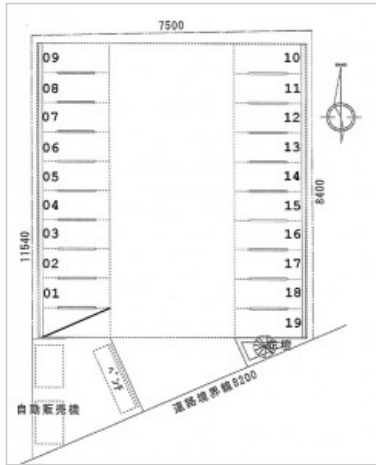

10748 【月極】SK-Parking 【No.52】 愛西市柚木町

販売価格 **0万円**

所在地 愛知県愛西市柚木町東田面1122-4

最寄駅
名鉄尾西線 日比野 [100m]
名鉄尾西線 津島 [1700m]
名鉄津島線 津島 [1700m]
名鉄尾西線 佐屋 [2000m]

用途 バイク こだわりポイント 屋根付

▼ Google Mapで地図を見る

▼ スマートフォンで物件詳細を見る

物件のお問い合わせ先