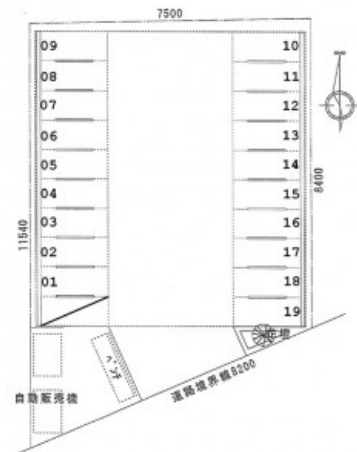

## 10748 【月極】SK-Parking【No.52】愛西市柚木町

販売価格 **0万円**

所在地 愛知県愛西市柚木町東田面1122-4

最寄駅  
名鉄尾西線 日比野 [100m]  
名鉄尾西線 津島 [1700m]  
名鉄津島線 津島 [1700m]  
名鉄尾西線 佐屋 [2000m]

用途 バイク こだわりポイント 屋根付

▼ Google Mapで地図を見る

▼ スマートフォンで物件詳細を見る