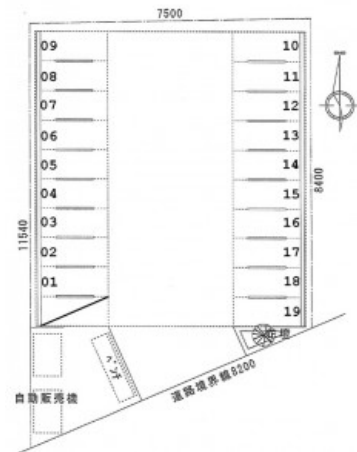

10748 【月極】SK-Parking 【No.52】 愛西市柚木町

販売価格 **0万円**

所在地 愛知県愛西市柚木町東田面1122-4

最寄駅
名鉄尾西線 日比野 [100m]
名鉄尾西線 津島 [1700m]
名鉄津島線 津島 [1700m]
名鉄尾西線 佐屋 [2000m]

用途 バイク こだわりポイント 屋根付

▼ Google Mapで地図を見る

▼ スマートフォンで物件詳細を見る

物件のお問い合わせ先