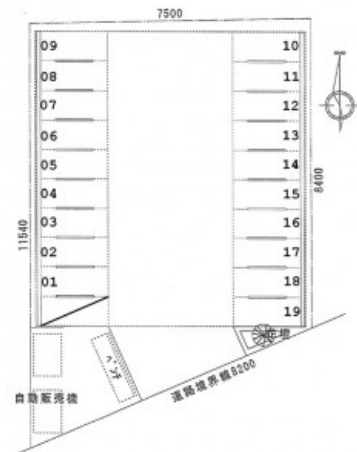

10748 【月極】SK-Parking 【No.52】 愛西市柚木町

▼ Google Mapで地図を見る

▼ スマートフォンで物件詳細を見る

物件のお問い合わせ先

会社名

(株) イズミヤ

電話番号

0567-24-0012