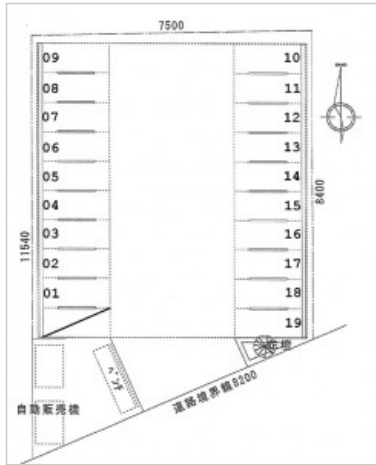

## 10748 【月極】SK-Parking【No.52】愛西市柚木町

販売価格 **0万円**

所在地 愛知県愛西市柚木町東田面1122-4

最寄駅  
名鉄尾西線 日比野 [100m]  
名鉄尾西線 津島 [1700m]  
名鉄津島線 津島 [1700m]  
名鉄尾西線 佐屋 [2000m]

用途 バイク こだわりポイント 屋根付

▼ Google Mapで地図を見る

▼ スマートフォンで物件詳細を見る